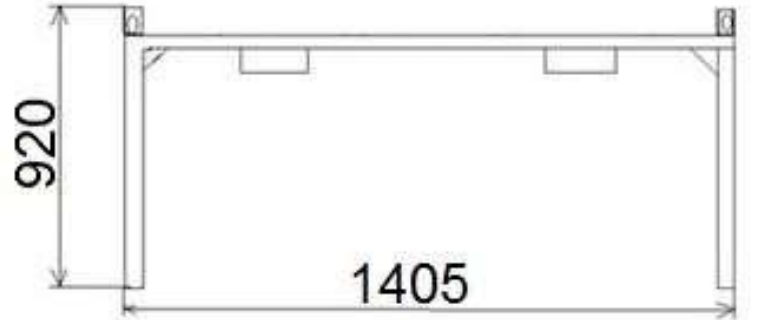

ÜRÜN No. 1270

Izgaralı raf - vernikli

Teknik Özellikler

Malzeme	Çelik Saç
Saç Kalınlığı	3 mm
Yüzey	Vernikli
Ağırlık	80 kg
Yükleme kapasitesi	500 kg
Genişlik	1405 mm
Derinlik	800 mm
Yükseklik	920 mm

Nitelikler

- Çelik sacdan yapılmıştır.
- Rafların ve toplama havuzlarının kendi kendine kombinasyonu/değişimi için modüler yapı çözümü.
- Forklift ve vinç ile kullanıma uygundur.
- Sıcak daldırma galvaniz ızgara ile teslim edilebilir.
- İki katman halinde istifleme önerilir.