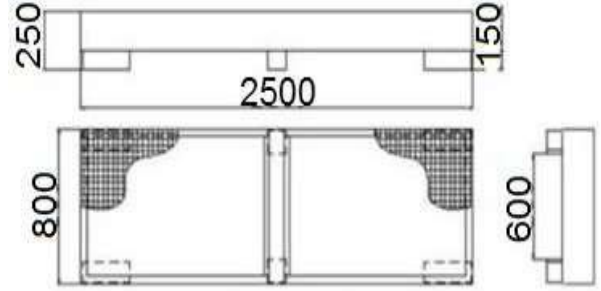

## Izgaralı toplama küveti- 4x200 l varil- galvanizli

Teknik veri

Malzeme	Çelik sac
Saç kalınlığı	3 mm
Yüzey bitirme (küvet)	Sıcak daldırma galvanizli
Yüzey bitirme (ızgara)	Sıcak daldırma galvanizli
Kapasite	270 l
Ağırlık	122 kg
Yük kapasitesi	1200 kg
Genişlik	1200 mm
Derinlik	800 mm
Yükseklik	250/150 mm

Özellikler

- Ardı ardına 4x 200 l varilleri depolamak için toplama küveti.
- Varillerle daha kolay kullanım için ızgaralı versiyon.
- Forklift makineleri ile kullanım için ayaklarla donatılmıştır.
- Toplama küveti ile kullanım, yalnızca boş durumdayken gerçekleştirilebilir.