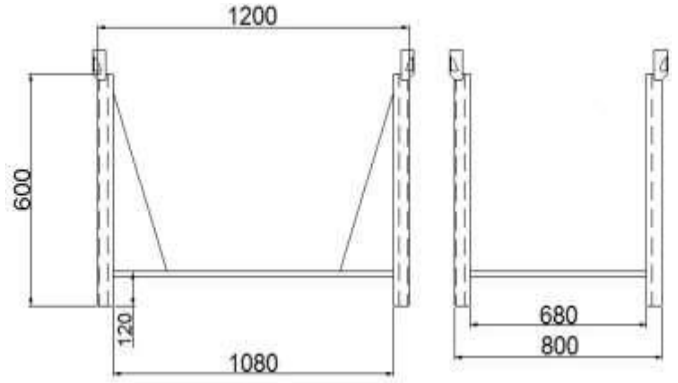

ÜRÜN NO. 7114

Metal Kasa Paleti- açık tasarım(iki taraf)

Teknik veri

Malzeme	Çelik sac
Kalınlık (Alt / direkler)	2 / 1,5 mm
Ağırlık	45 kg
Yük kapasitesi (Dinamik / istifleme)	1000/3000 kg
İstifleme	3+1 palet
Genişlik	800 mm
Uzunluk	1200 mm
Yükseklik	600 mm

Özellikler

- Yüksek kaliteli çelik sacdan imal edilmiştir.
- Malzeme kalınlığı - alt (2 mm), çerçeve (2 mm), istifli kadehli köşe direkleri (1,5 mm).
- Yüzey kaplaması toz boya ile yapılır.
- Profillemeler ile yapı mukavemeti güçlendirilir.
- Palet kutusu, daha uzun malzemelerin depolanması için yan duvarlarla donatılmamıştır.
- Güvenli istifleme için tasarlanmış halkalar ile palet ayakları elde edilir.
- Forklift veya vinç ile kaldırma imkânı.
- Metal kutu paleti iç veya dış mekânlara yerleştirilebilir - hava etkilerine karşı kısmen korunur