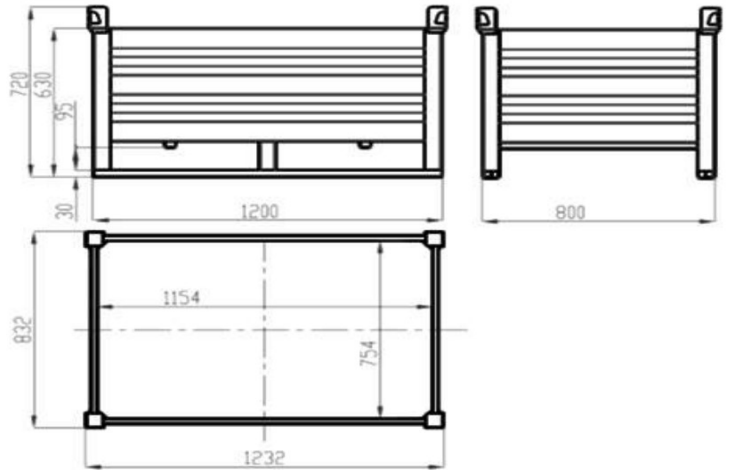

ÜRÜN NO. 7067

Metal Konteyner Kasa – kızaklı versiyon

Teknik veri

Malzeme	Çelik sac
Kalınlık (Alt / yan duvarlar)	1,8 / 1,8 mm
Kapasite	460 l
Ağırlık	67,2 kg
Yük kapasitesi (Dinamik / istifleme)	1000/3000 kg
İstifleme	1 + 3 pallets
Genişlik	800 mm
Uzunluk	1200 mm
Yükseklik	600 mm

Özellikler

- Yüksek kaliteli çelik sacdan imal edilmiştir.
- Malzeme kalınlığı - yan duvarlar (1,8 mm), alt (1,8 mm), direkler (3 mm), istifleme kadehi (4 mm). Kızaklar (3 mm)
- Kızaklarla donatılmış - paletli kutunun tüm yapısını güçlendiriyorlar.
- Yüzey kaplaması toz boya ile yapılır.
- Profiller ile yapı mukavemeti güçlendirilir.
- Güvenli istifleme için tasarlanmış halkalar ile palet ayakları elde edilir.
- Forklift makinesi veya vinç ile kullanma imkânı.
- Metal kutu palet, iç veya dış mekânlara yerleştirilebilir - hava etkilerine karşı kısmen korunur.