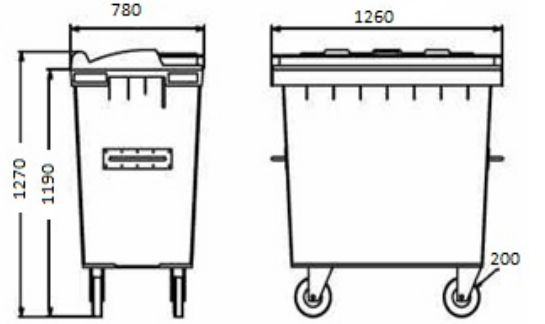

ÜRÜN No. 0029-2

Plastik Çöp Konteyneri – 770 l - yeşil

Malzeme	Plastik (HDPE)
Kapasite	770 l
Ağırlık	44,8 kg
Maks. Ağırlık	370 kg (+/-% 5)
Yük kapasitesi	310 kg (+/-% 5)
Lastik tekerlekler	200 mm
Genişlik	1260 mm
Derinlik	780 mm
Yükseklik	1270 mm

Özellikler

- Yüksek yoğunluklu (HDPE) Polietilenden yapılmıştır.
- Ürünün 2 adet 360 derece dönerli frenli, 2 adet 360 derece dönerli frensiz olmak üzere 4 adet tekerleği bulunmaktadır.
- EN 840 sertifikası ile anlaşmalı.
- UV ışınlarına, kimyasal ve biyolojik etkilere ve dona dayanıklıdır.
- Pürüzsüz yüzeyler, atıkların üzerine yapışmasına karşı yardımcı olur.
- Konteynerlerin üzerinde kullanılan metal aksamlar galvanizle kaplıdır.