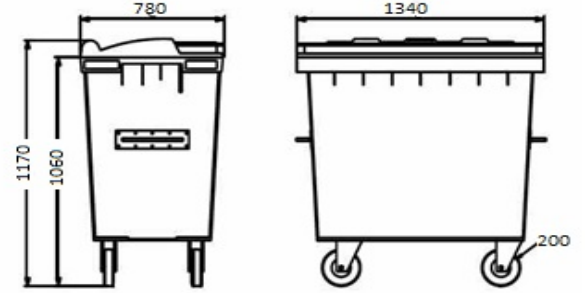

## Plastik Çöp Konteyneri – 660 l - mavi

Malzeme	Plastik (HDPE)
Kapasite	660 l
Ağırlık	42,2 kg
Maks. Ağırlık	310 kg (+/-% 5)
Yük kapasitesi	264 kg (+/-% 5)
Lastik tekerlekler	200 mm
Genişlik	1340 mm
Derinlik	570 mm
Yükseklik	1170 mm

Özellikler

- Yüksek yoğunluklu (HDPE) Polietilenden yapılmıştır.
- Ürünün 2 adet 360 derece dönerli frenli, 2 adet 360 derece dönerli frensiz olmak üzere 4 adet tekerleği bulunmaktadır.
- EN 840 sertifikası ile anlaşmalı.
- UV ışınlarına, kimyasal ve biyolojik etkilere ve dona dayanıklıdır.
- Pürüzsüz yüzeyler, atıkların üzerine yapışmasına karşı yardımcı olur.
- Konteynerlerin üzerinde kullanılan metal aksamlar galvanizle kaplıdır.