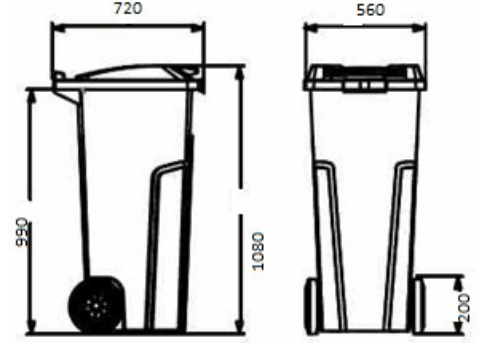

Ürün No. 0005-2

Plastik Çöp Konteyneri – 240 l - yeşil

Teknik veri

Malzeme	Plastik (HDPE)
Kapasite	240 l
Ağırlık	13 kg
Maks. Ağırlık	112 kg (+/-% 5)
Yük kapasitesi	96 kg (+/-% 5)
Lastik tekerlekler	200 mm
Genişlik	560 mm
Uzunluk	720 mm
Yükseklik	1068 mm

Özellikler

- Yüksek yoğunluklu Polietilenden (HDPE) yapılmıştır.
- Standart olarak iki lastik tekerlek ile teslim edilir - 200 mm çap.
- EN 840 yönetmeliği ile uyumlu.
- Plastik kap, kapak üzerinde renkli klipsler ile teslim edilebilir.
- UV radyasyonuna, kimyasal ve biyolojik etkilere veya donmaya karşı dayanıklıdır.
- Pürüzsüz yüzeyler, atıkların üzerine yapışmasına karşı yardımcı olur.