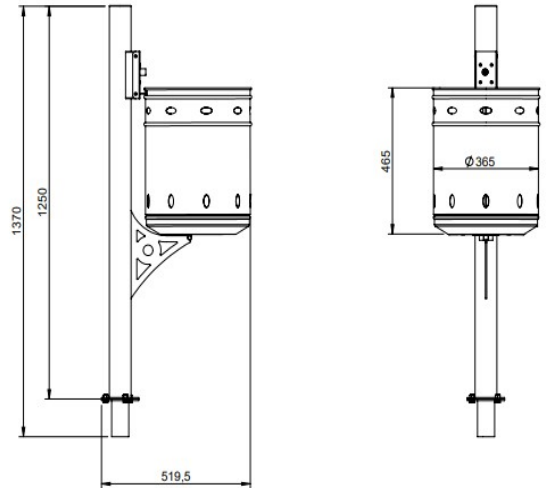

ÜRÜN No. 6400

Kilitli / Sütunlu Dış Çöp Kovası - 40 l

Teknik veri

Malzeme	Çelik
Kapasite	40 l
Ağırlık	10,5 kg
Hazne çapı	365 mm
Yükseklik	1370 mm

Özellikler

- Yüksek kaliteli galvanizli çelik sacdan imal edilmiştir.
- Yüze kaplaması toz boya ve fırınlanmış boya.
- Çöp kutusu evrensel bir kilitle kilitlenebilir.
- Sütun teslimatın bir parçasıdır.
- Şehirlerin ve kentsel alanların halka açık kısımları için uygundur.

Renk çeşitleri

- Standart olarak siyah.

Ürün amacı

- Dış alanlarda ortak atıkların toplanması için tasarlanmıştır.