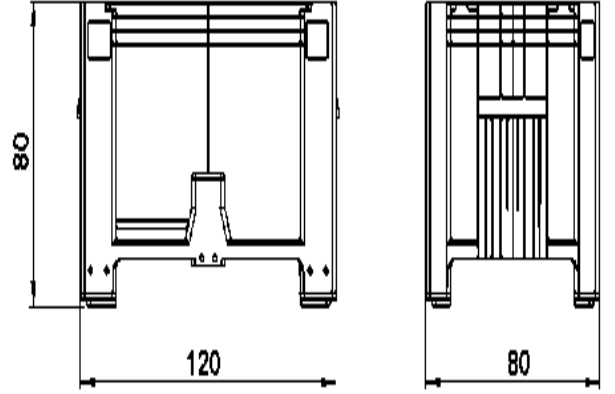

ÜRÜN No. 3560-0

Tekerlekli Plastik Konteyner Kasa- 525 LT

Teknik Veri

Malzeme	Polyethylene (HDPE)
Kapasite	525 l
Ağırlık (kapaksız)	29 kg+ 4,5kg (+/- 5%)
Ağırlık (kapak)	3,8 kg (+/- 5%)
Yükleme Kapasitesi	500 kg
Sıcaklık Dayanımı	-20 ° C / + 40 ° C
Genişlik (iç / dış)	1120/1200 mm
Derinlik (iç / dış)	650/800 mm
Yükseklik (iç / dış)	740/920 mm

Özellikler

- Yüksek yoğunluklu polietilenden (HDPE) yapılmıştır.
- Tekerlekli gri plastik kutu.
- Bakteri tutmaz
- Düşük ağırlık, yüksek mukavemet, çoğu yağa ve aside dayanıklı.
- Düz iç duvarlar sayesinde kolay temizlik.
- İstiflenebilir,% 100 geri dönüştürülebilir ve UV ışınlarına dayanıklıdır.
- Malzeme gıda ile temasa uygundur.

Renk çeşitleri

- Gri, mavi ve siyah

Ürün Amacı

- Küçük ürünlerin ve malzemelerin katı veya toz halinde depolanması ve taşınması için tasarlanmıştır.

İlaveler

- Kapak 3560-A sipariş edilebilir.